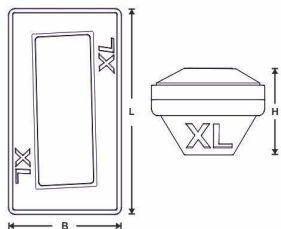

Descrizione: VASCH.YETI GR 750 XL

Materiale: PS (Polistirolo)

Tecnologia: Polistirolo espanso

Colore: Bianco

SPECIFICHE

L - Lunghezza (mm): 233,00

Peso Netto (g): 33,00

B - Larghezza (mm): 136,00

Capacità (cm³): 964,00

H - Altezza (mm): 87,50

d1 - Diametro esterno (mm):

d2 - Diametro interno (mm):

Note:

I dati tecnici possono variare senza preavviso e non sono impegnativi. Pesì, misure e grammature possono subire variazioni del +/- 5%

IMBALLO

L - Lunghezza (cm): 27,00

W - Larghezza (cm): 58,30

H - Altezza (cm): 61,50

Peso Lordo (Kg): 2,25

Volume (L): 96,80

Cod. Scatola: SC847

Quantità pezzi per confezione: 25