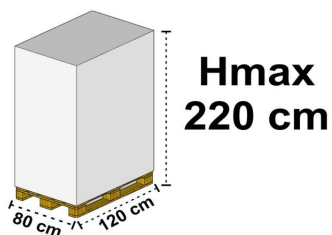

Descrizione: COPPA YO-MIX CC 200 ROSSA

Materiale: PS (Polistirolo)

Tecnologia: Termoformatura

Colore: Striata Rossa

L - Lunghezza (mm):
B - Larghezza (mm):
H - Altezza (mm):
d1 - Diametro esterno (mm):
d2 - Diametro interno (mm):

Peso Netto (g): 9,50

Capacità (cm³): 256,00

Note:

I dati tecnici possono variare senza preavviso e non sono impegnativi. Pesì, misure e grammature possono subire variazioni del +/- 5%

L - Lunghezza (cm): 29,00
W - Larghezza (cm): 57,00
H - Altezza (cm): 43,50
Peso Lordo (Kg): 6,30
Volume (L): 71,90

Cod. Scatola: SC674

Quantità pezzi per confezione: 50
Quantità confezioni: 12
Quantità pezzi per scatola: 600
Quantità scatole per pallet: 18
Peso Totale¹ (Kg): 113,40

¹ Il Peso Totale non include il pallet.