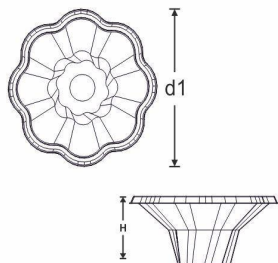

Descrizione: COPPA YO-MIX CC 200 ROSSA

Materiale: PS (Polistirolo)

Tecnologia: Termoformatura

Colore: Striata Rossa

L - Lunghezza (mm):
B - Larghezza (mm):
H - Altezza (mm):
d1 - Diametro esterno (mm):
d2 - Diametro interno (mm):

Peso Netto (g): 9,50

Capacità (cm³): 256,00

Note:

I dati tecnici possono variare senza preavviso e non sono impegnativi. Pesì, misure e grammature possono subire variazioni del +/- 5%

L - Lunghezza (cm): 29,00
W - Larghezza (cm): 57,00
H - Altezza (cm): 43,50
Peso Lordo (Kg): 6,30
Volume (L): 71,90