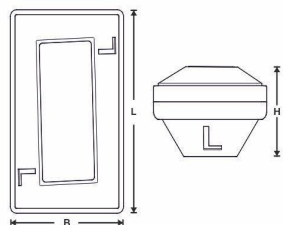

Codice EAN: 8011248017240

Descrizione: VASCH.YETI GR 500 L

Materiale: PS (Polistirolo)

Tecnologia: Polistirolo espanso

Colore: Bianco

SPECIFICHE

L - Lunghezza (mm): 208,00

Peso Netto (g): 27,00

B - Larghezza (mm): 123,00

Capacità (cm³): 670,00

H - Altezza (mm): 77,00

d1 - Diametro esterno (mm):

d2 - Diametro interno (mm):

Note:

I dati tecnici possono variare senza preavviso e non sono impegnativi. Pesì, misure e grammature possono subire variazioni del +/- 5%

IMBALLO

L - Lunghezza (cm): 26,00

W - Larghezza (cm): 55,80

H - Altezza (cm): 44,00

Peso Lordo (Kg): 1,85

Volume (L): 63,83

Cod. Scatola: SC846

Quantità pezzi per confezione: 25 Quantità scatole per pallet: 36

Quantità confezione: 2 Peso Totale¹ (Kg): 66,60

Quantità pezzi per scatola: 50

**Hmax
220 cm**

¹ Il Peso Totale non include il pallet.

ETICHETTATURA AMBIENTALE

	MATERIALE	RACCOLTA
PRODOTTO	PS 6	PLASTICA PLASTIC
CONFEZIONE	BUSTA BAG HDPE 2	PLASTICA PLASTIC
	VELINA PULL-TAB PP 5	PLASTICA PLASTIC
SCATOLA	PAP 20	CARTA PAPER