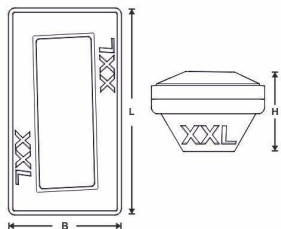

Descrizione: VASCH. YETI GR 1000 XXL

Materiale: PS (Polistirolo)

Tecnologia: Polistirolo espanso

Colore: Bianco

SPECIFICHE

L - Lunghezza (mm): 257,00

Peso Netto (g): 41,00

B - Larghezza (mm): 148,00

Capacità (cm³): 1288,00

H - Altezza (mm): 90,00

d1 - Diametro esterno (mm):

d2 - Diametro interno (mm):

Note:

I dati tecnici possono variare senza preavviso e non sono impegnativi. Pesì, misure e grammature possono subire variazioni del +/- 5%

IMBALLO

L - Lunghezza (cm): 26,00

W - Larghezza (cm): 55,00

H - Altezza (cm): 60,00

Peso Lordo (Kg): 2,65

Volume (L): 85,80

Cod. Scatola: SC848

Quantità pezzi per confezione: 25 Quantità scatole per pallet: 24