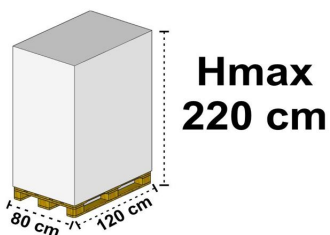

Descrizione: VASCH. YETI GR 1000 XXL

Materiale: PS (Polistirolo)

Tecnologia: Polistirolo espanso

Colore: Bianco

SPECIFICHE

L - Lunghezza (mm): 257,00

Peso Netto (g): 41,00

B - Larghezza (mm): 148,00

Capacità (cm³): 1288,00

H - Altezza (mm): 90,00

d1 - Diametro esterno (mm):

d2 - Diametro interno (mm):

Note:

I dati tecnici possono variare senza preavviso e non sono impegnativi. Pesì, misure e grammature possono subire variazioni del +/- 5%

IMBALLO

L - Lunghezza (cm): 26,00

W - Larghezza (cm): 55,00

H - Altezza (cm): 60,00

Peso Lordo (Kg): 2,65

Volume (L): 85,80

Cod. Scatola: SC848

Quantità pezzi per confezione: 25 Quantità scatole per pallet: 24

Quantità confezione: 2 Peso Totale¹ (Kg): 63,60

Quantità pezzi per scatola: 50

¹ Il Peso Totale non include il pallet.

ETICHETTATURA AMBIENTALE

	MATERIALE	RACCOLTA
PRODOTTO	PS 6	PLASTICA PLASTIC
CONFEZIONE	BUSTA BAG HDPE 2	PLASTICA PLASTIC
	VELINA PULL-TAB PP 5	PLASTICA PLASTIC
SCATOLA	PAP 20	CARTA PAPER